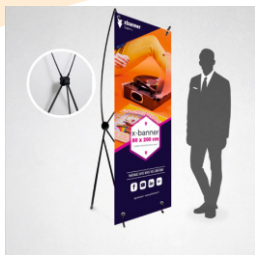

PANNEAUX DE CHANTIER

Impression sur 1 face. Disponible en recto verso pour les agences immobilières

Panneau Akilux 3mm	Par 2	Par 10	Par 25	Par 50	Par 100
40x60cm	16€	7.90€	5.90€	4.90€	3.90€
60x80cm	17€	9.90€	7.90€	7.40€	6.90€
80x120cm	22€	15€	13€	12€	9.90€

Tarif unitaires

Oeillets de fixation en option : 0.25€ l'unité posé

PLV et Roll Up

« Création graphique offerte »

X banner

Offre découverte

Dimensions	l'unité
60x160cm	29€

Roll up